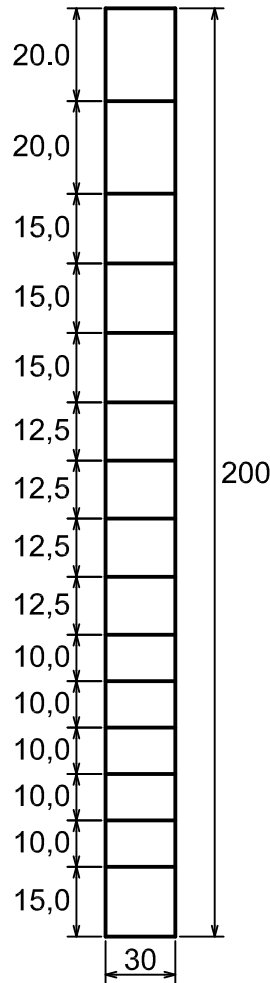

BETA FENCE

MALLA ANUDADA FUERTE CON NUDO URSUS Y GALVANIZADO BEZINAL (95% Zn + 5% Al)

200-16-30
CINEGETICA

Definición de la malla

Tipo	Altura en cm	Nº de hilos horizontales	Distancia entre verticales en cm	Características Especiales
200-16-30 CINEGETICA	200	16	30	Rollo de 100 metros

Características técnicas de los alambres

Posición de alambre	Diámetro en mm
Horizontales (superior e inferior)	2,50
Horizontales intermedios	2,50
Verticales	2,50