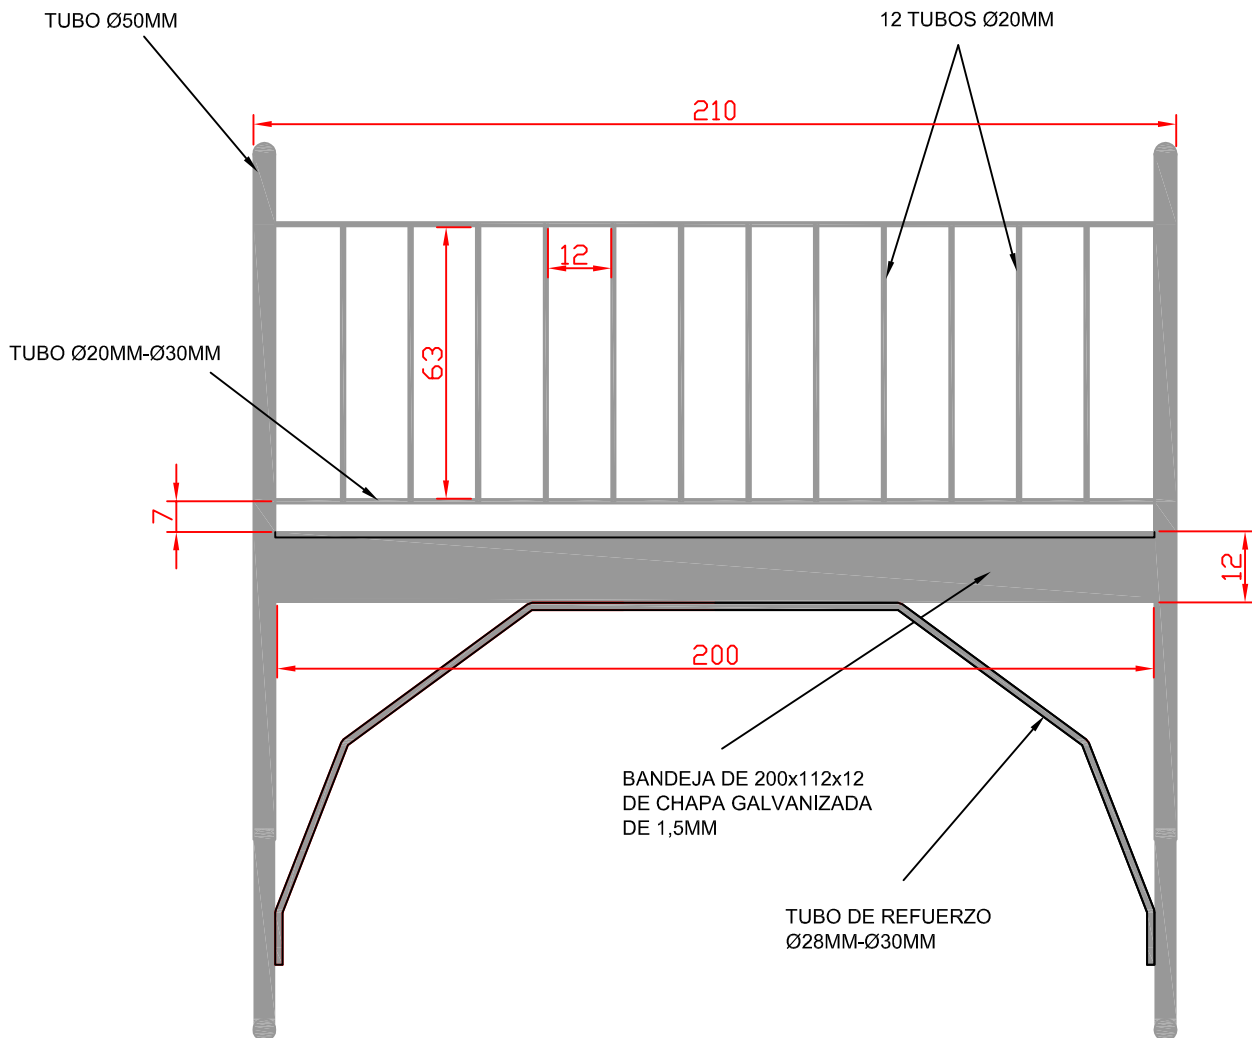

FICHA TÉCNICA	COMEDERO GALVANIZADO PARA EQUINO	www.mallasgalbis.com 
DIMENSIONES Altura: 180cm Longitud: 210cm Peso: 85kg	CARACTERÍSTICAS: - BANDEJA Y LATERALES DE CHAPA GALVANIZADA - TUBOS Y PERFILES DE HIERRO GALVANIZADO - PATAS REFORZADAS ACCESORIOS: - NINGUNO	Ref: VACCOMCABGAL200 Página 1 de 2

VISTA SUPERIOR DE LA BANDEJA

FICHA TÉCNICA

COMEDERO GALVANIZADO PARA EQUINO

DIMENSIONES

Altura: 180cm

Longitud: 210cm

Peso: 85kg

CARACTERÍSTICAS: