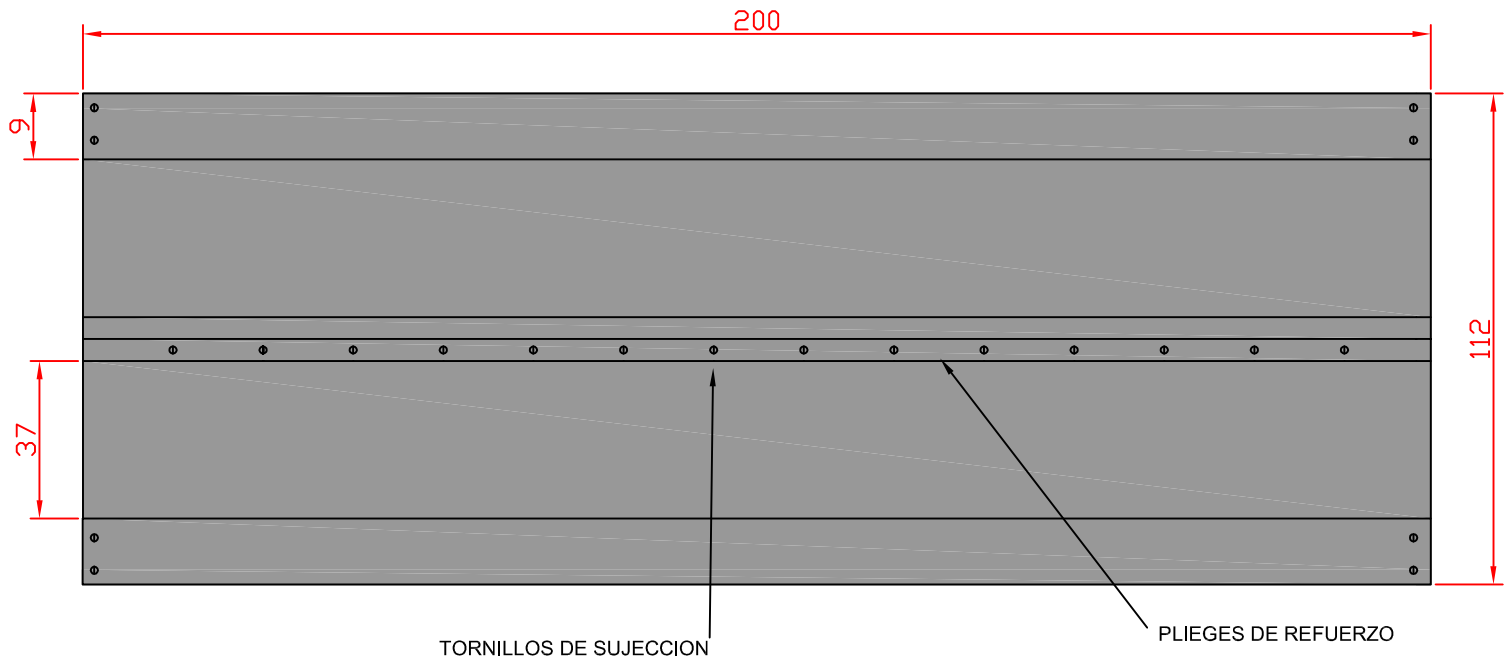

FICHA TÉCNICA	COMEDERO GALVANIZADO PARA EQUINO	www.mallasgalbis.com 
DIMENSIONES Altura: 180cm Longitud: 210cm Peso: 85kg	CARACTERÍSTICAS: - BANDEJA Y LATERALES DE CHAPA GALVANIZADA - TUBOS Y PERFILES DE HIERRO GALVANIZADO - PATAS REFORZADAS ACCESORIOS: - NINGUNO	Ref: VACCOMCABGAL200 Página 1 de 2

VISTA SUPERIOR DE LA BANDEJA

FICHA TÉCNICA

COMEDERO GALVANIZADO PARA EQUINO

DIMENSIONES

Altura: 180cm

Longitud: 210cm

Peso: 85kg

CARACTERÍSTICAS: