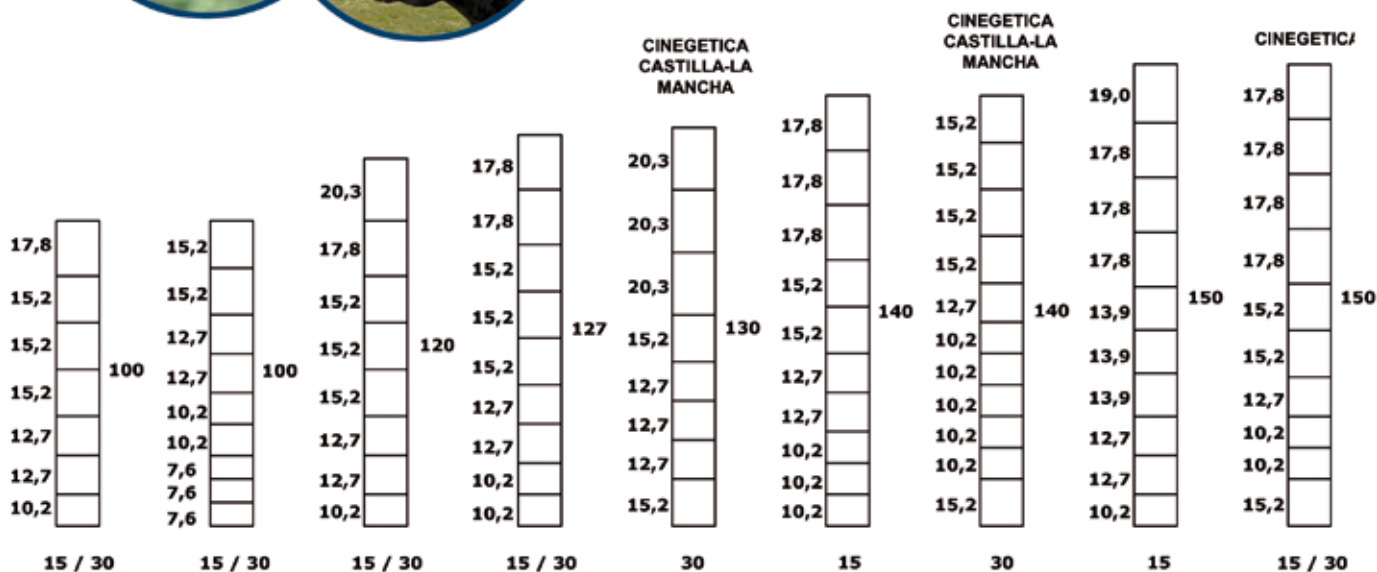

Malla anudada de alta resistencia

galbisplus es nuestra marca para malla de alta resistencia con nudo fijo "fix knot".

Este tipo de malla es la mejor solución para cerramientos cinegéticos y de gran resistencia, como ganado porcino, ganado bravo, cria de ciervos, etc.

Fabricada con alambres de alta resistencia y de triple galvanizado, lo que garantiza su gran durabilidad.

100-8-15	100-10-15	120-9-15	127-10-15	130-9-30	140-11-15	140-12-30	150-11-15
100-8-30	100-10-30	120-9-30	127-10-30	CLM		CLM	150-11-30