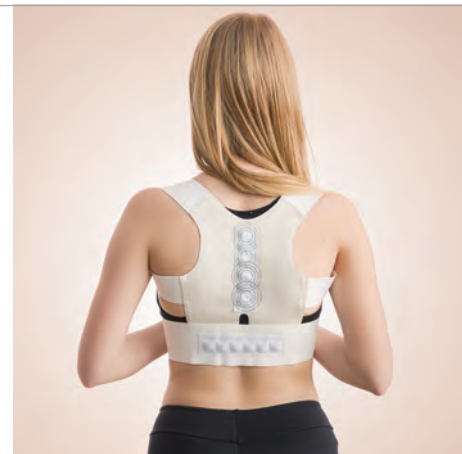

Tejido elástico. 12 imanes. Cierre velcro en cintura (95-110 cm aprox. sin estirar). 416Y52

199€ ROBOT ASPIRADOR TAURUS
HOMELAND LASER

Barre, aspira, pasa la mopa y friega. Navegación inteligente. 2300 PA. 10 modos de limpieza. Programable. Compatible con Alexa&Google Assistant. 110Y520