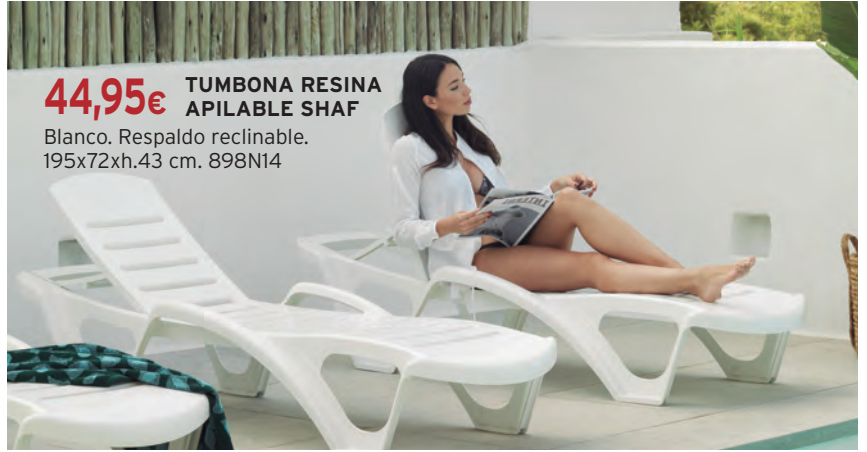

44,95€ TUMBONA RESINA APILABLE SHAF
Blanco. Respaldo reclinable. 195x72xh.43 cm. 898N14