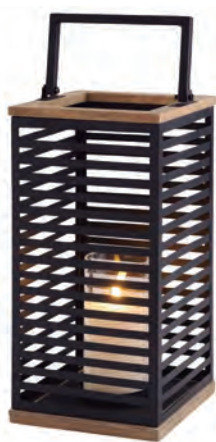

25,90€ FAROLILLO
NEGRO
Bambú. 281Y53