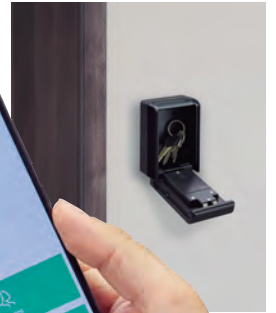

IDEAL PARA ALQUILERES TURÍSTICOS

124,95€ **GUARDALLAVES ARREGUI MOD. KEEPER-E**
 12x8x5,5 cm. Inteligente. Apertura mediante app móvil o a través de código en el teclado táctil. 1832D235

LA SEGURIDAD DE TU CASA