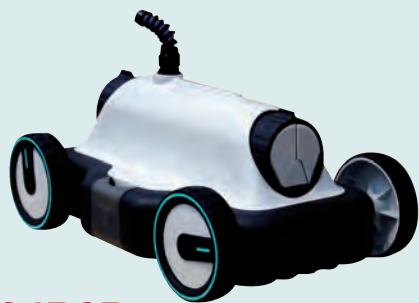

3,25€ ZORRO PELUCHE
35 CM. 148N106

3,20€ CUERDA MORDER
40 CM. 148N100

2,20€ GUANTE CEPILLADO
ANIMALES
Colores surtidos. 555N799

LIMPIAFONDOS

345,95€ PQS MIA

Recomendado para piscinas hasta 28 m². Filtración 17 m³/hora. 3 ciclos de funcionamiento. 896245