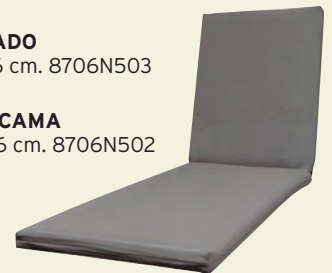

SERIE 220 Poliéster/algodón.

8,75€ CUADRADO 38x42x3 cm.
8706N283

14,75€ SILLA 95x42x3 cm.
8706N282

20,50€ MULTIPOSICIONES
120x48x6 cm. 8706N281

33€ CARRO CAMA 185x55x6 cm.
8706N280

19,95€ 2 COJINES SILLA BAJA
Poliéster/algodón. 87x42x2 cm.
8706N125

64,95€ CARRO CAMA TEXTILENE AZUL
187x55x6 cm. 8706N126