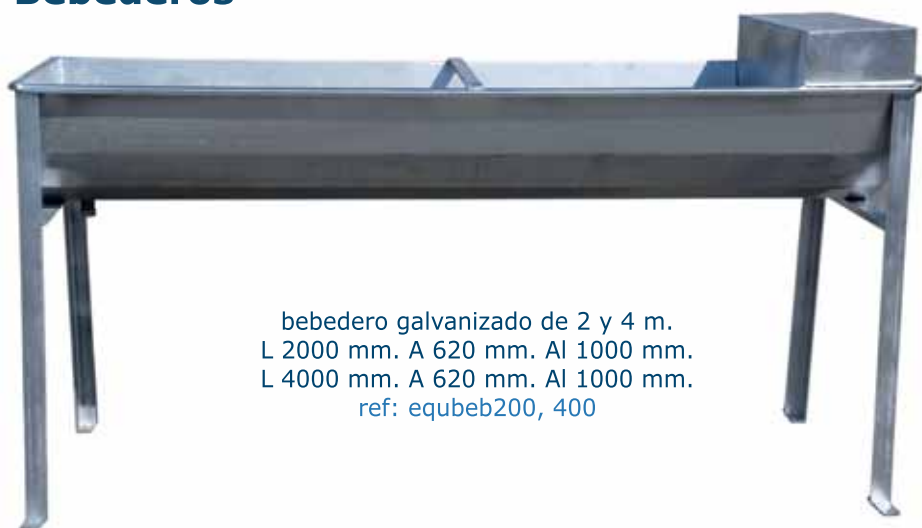

Comederos

comedero galvanizado
L 2000 mm. A 1550 mm. Al 1800 mm.
ref: equcomgal200

comedero frontal
L 510 mm. A 360 mm. Al 230 mm.
ref: equcomfrontal

comedero pintado
L 2000 mm. A 1400 mm. Al 1800 mm.
ref: equcom200

comedero de esquina
L 600 mm. A 445 mm. Al 230 mm.
ref: equcomesq

forrajera de esquina
L 930 mm. A 470 mm. Al 960 mm.
ref: equforrajesq

forrajera frontal
L 795 mm. A 395 mm. Al 1000 mm.
ref: equforrajfront

Bebederos

bebedero galvanizado de 2 y 4 m.
L 2000 mm. A 620 mm. Al 1000 mm.
L 4000 mm. A 620 mm. Al 1000 mm.
ref: equbeb200, 400

bebedero de cazoleta
L 300 mm. A 260 mm. Al 140 mm.
ref: 60300

patio caballos 3x3 m. galvanizado
tablón L 3000 mm. Al 1500 mm.
tablón con puerta L 3000 mm. Al 2500 mm.
ref: equatabpat300, equatabpat 300gpt