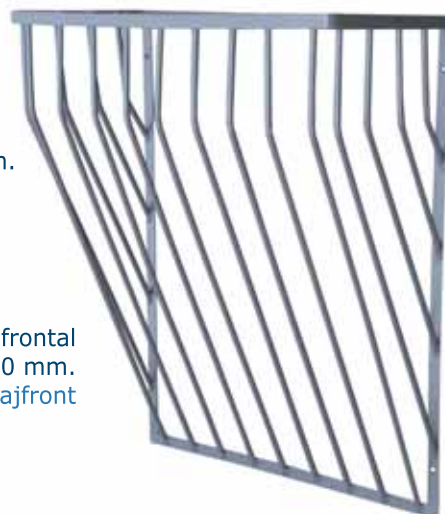

Comederos

comedero galvanizado
L 2000 mm. A 1550 mm. Al 1800 mm.
ref: equcomgal200

comedero frontal
L 510 mm. A 360 mm. Al 230 mm.
ref: equcomfrontal

comedero pintado
L 2000 mm. A 1400 mm. Al 1800 mm.
ref: equcom200

comedero de esquina
L 600 mm. A 445 mm. Al 230 mm.
ref: equcomesq

forrajera de esquina
L 930 mm. A 470 mm. Al 960 mm.
ref: equforrajesq

forrajera frontal
L 795 mm. A 395 mm. Al 1000 mm.
ref: equforrajfront

Bebederos

bebedero galvanizado de 2 y 4 m.
L 2000 mm. A 620 mm. Al 1000 mm.
L 4000 mm. A 620 mm. Al 1000 mm.
ref: equbeb200, 400

bebedero de cazoleta
L 300 mm. A 260 mm. Al 140 mm.
ref: 60300

patio caballos 3x3 m. galvanizado
tablón L 3000 mm. Al 1500 mm.
tablón con puerta L 3000 mm. Al 2500 mm.
ref: equatabpat300, equatabpat 300gpt